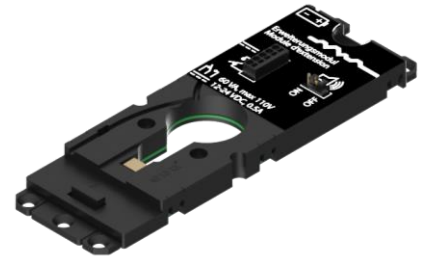

## Polyboard mit Erweiterungsmodul

Ab sofort kann das Polyboard mit einem Erweiterungsmodul bezogen werden.

### Kurzbeschreibung

Das Produkt deckt die beiden folgenden Hauptanwendungen ab:

- Schalten eines Aktors (Relais) mit dem mechatronischen Zylinder
- Speisung des Polyboards mit 12 – 24 VDC

Mit einer Stützbatterie bleibt die Zeiteinstellung auch bei Stromausfall erhalten.

### Sortimentsübersicht

Polyboard mit Erweiterungsmodul		Polyboard mit Erweiterungsmodul im Montagegehäuse	
			
		<div style="border: 1px solid black; padding: 2px;">Farben</div> <div style="display: flex; gap: 5px;"> <div style="width: 15px; height: 15px; background-color: #ccc; border: 1px solid black;"></div> <div style="width: 15px; height: 15px; background-color: black; border: 1px solid black;"></div> </div>	
Batterie	Montagegehäuse	Kabelführungsplatte	
			
	<div style="border: 1px solid black; padding: 2px;">Farben</div> <div style="display: flex; gap: 5px;"> <div style="width: 15px; height: 15px; background-color: #ccc; border: 1px solid black;"></div> <div style="width: 15px; height: 15px; background-color: black; border: 1px solid black;"></div> </div>	<div style="border: 1px solid black; padding: 2px;">Farben</div> <div style="display: flex; gap: 5px;"> <div style="width: 15px; height: 15px; background-color: #ccc; border: 1px solid black;"></div> <div style="width: 15px; height: 15px; background-color: black; border: 1px solid black;"></div> </div>	

Das Montagegehäuse ist optimiert für das Power Pack 800mAh.

Das korrekte Verlegen der Kabel bei der Aufputz-Montage kann optional mit einer Kabelführungsplatte unterstützt werden.